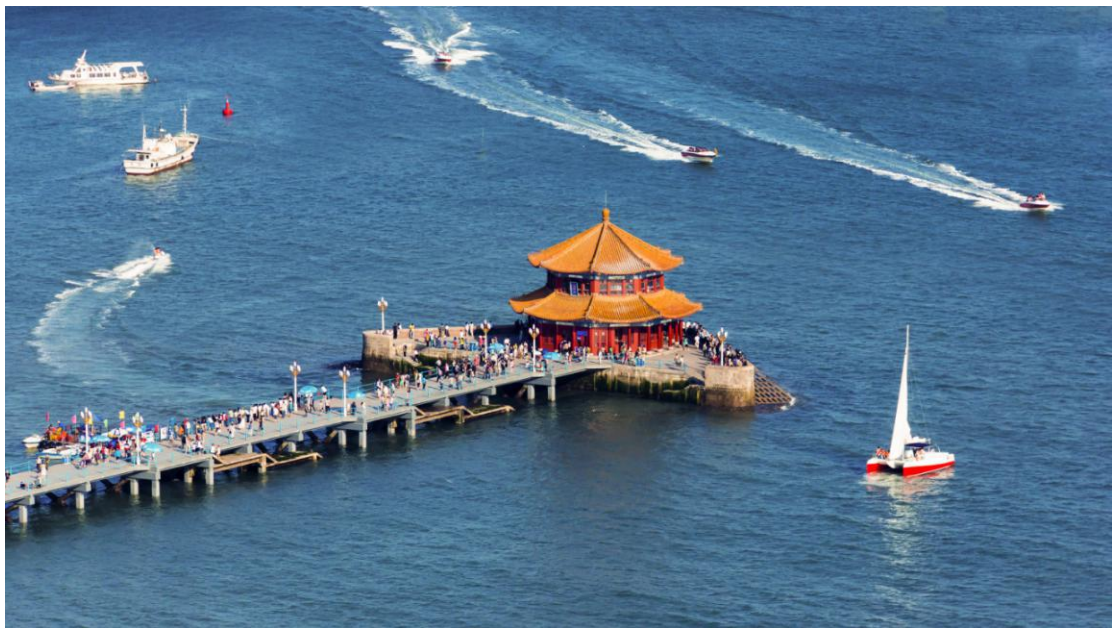

云游中国·青岛

青岛老城区

崂山云海

漫山红遍-大珠山

贝壳博物馆

藏马山丹溪温泉

藏马山秋色

东方影都夜景

青岛湾

金沙滩啤酒城

海上日出

花车巡游

老子像

流光溢彩浮山湾